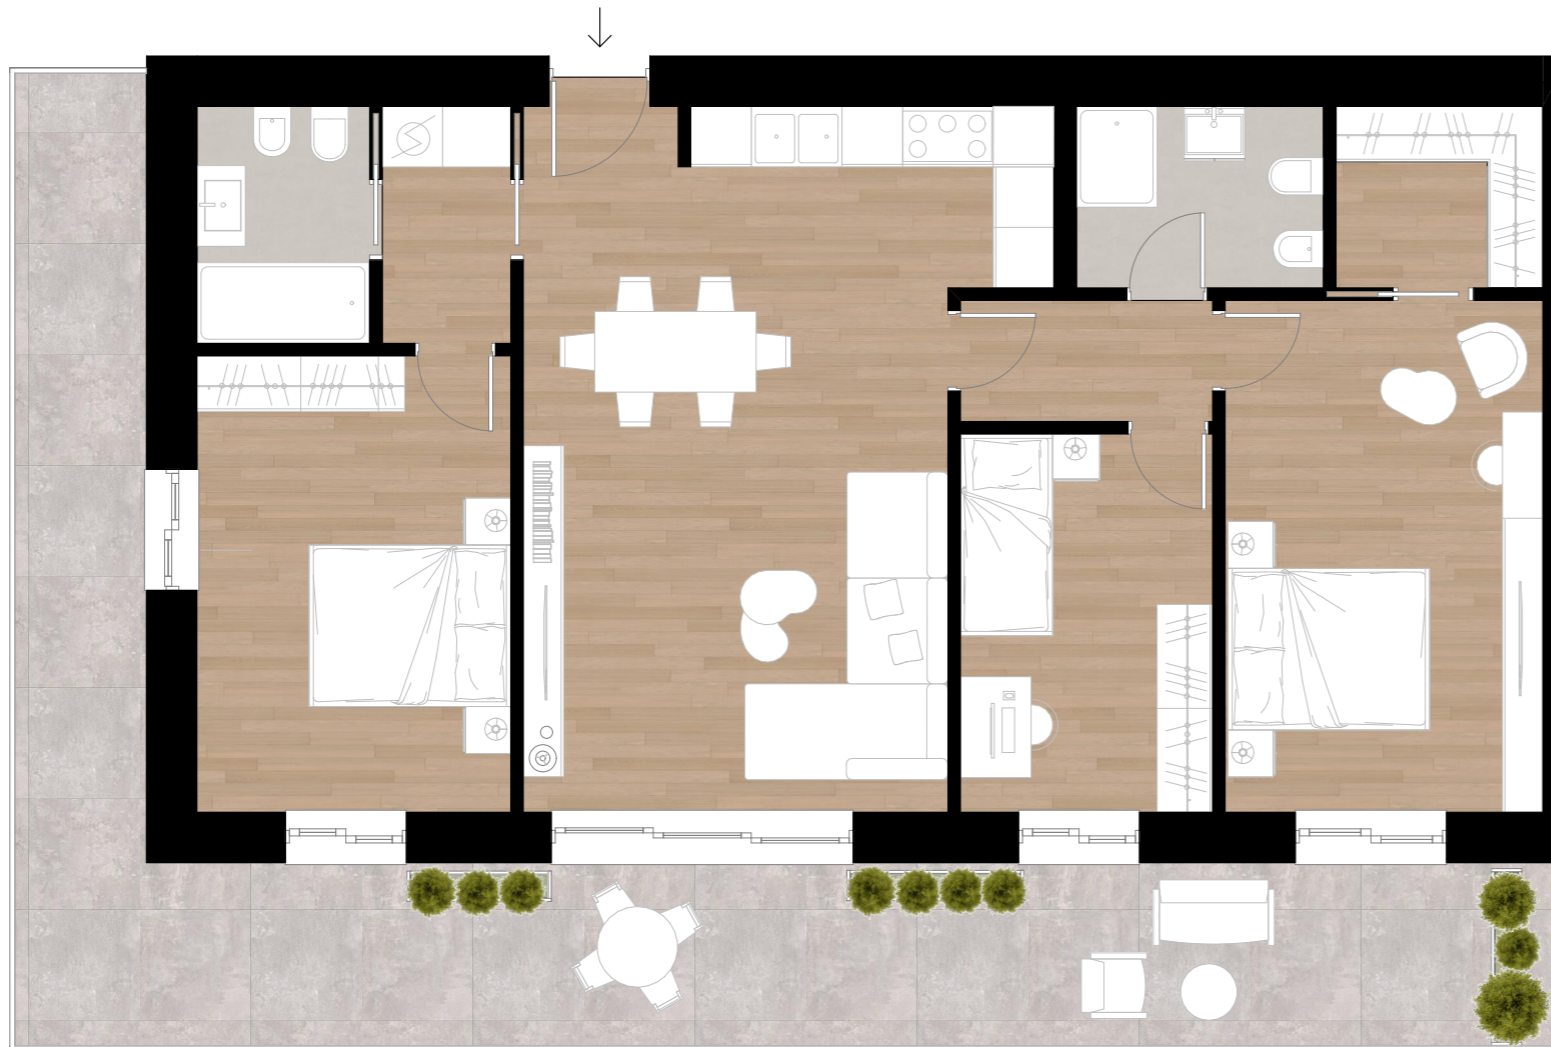

MERLATA UPTOWN

MILANO SMART DISTRICT

INTERNO: N.4.4

PIANO	:	QUARTO
INTERNO SCALA	:	NORD
TIPOLOGIA	:	QUADRILocale
CAMERE	:	3
BAGNI	:	2
SUP. LORDA	:	109m ²
SUP. BALCONI	:	34m ²
SUP. COMMERCIALE	:	127m ²