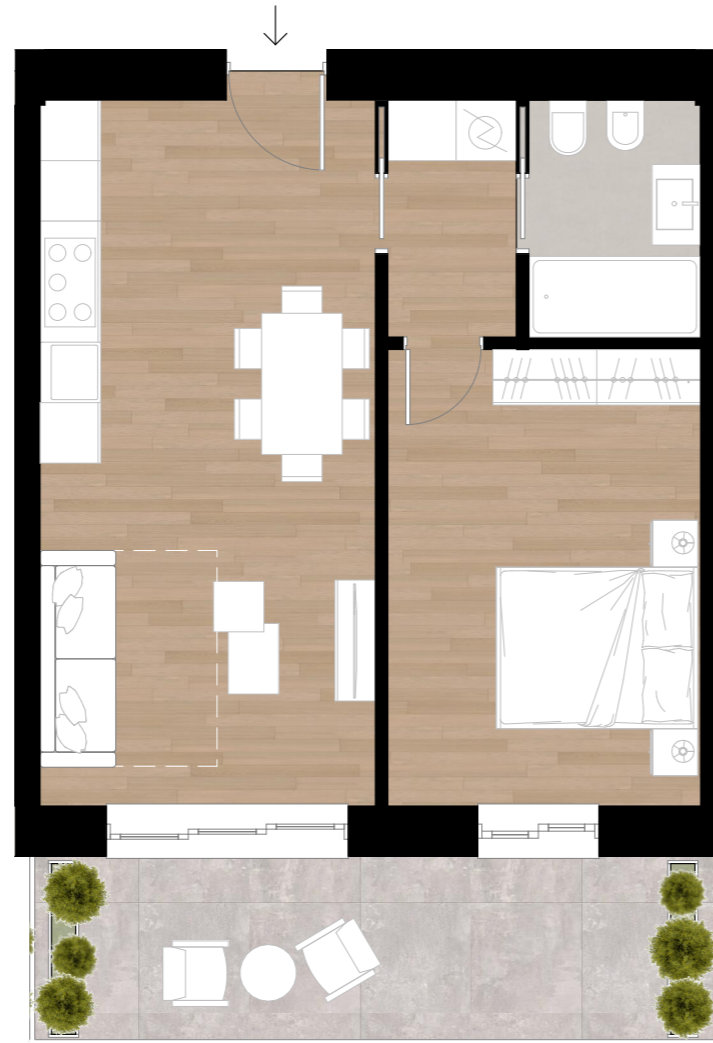

MERLATA UPTOWN

MILANO SMART DISTRICT

INTERNO: N.8.2

PIANO	:	OTTAVO
INTERNO SCALA	:	NORD
TIPOLOGIA	:	BILOCALE
CAMERE	:	1
BAGNI	:	1
SUP. LORDA	:	53m ²
SUP. BALCONI	:	11m ²
SUP. COMMERCIALE	:	62m ²