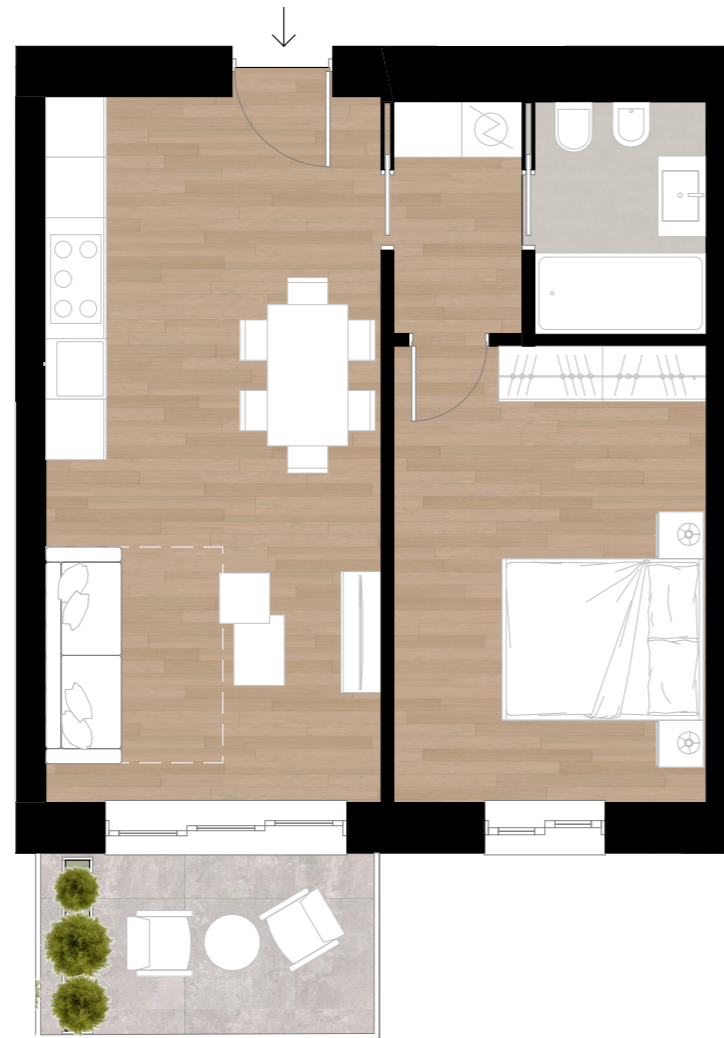

MERLATA UPTOWN

MILANO SMART DISTRICT

INTERNO: N.8.4

PIANO	:	OTTAVO
INTERNO SCALA	:	NORD
TIPOLOGIA	:	BILOCALE
CAMERE	:	1
BAGNI	:	1
SUP. LORDA	:	53m ²
SUP. BALCONI	:	6m ²
SUP. COMMERCIALE	:	59m ²