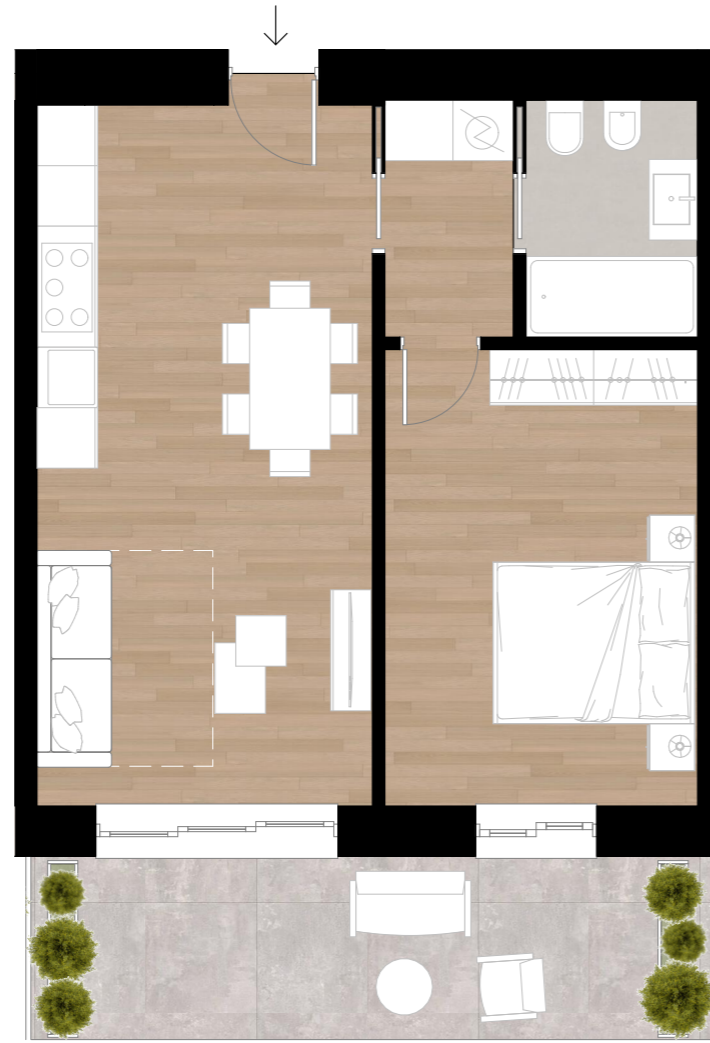

# MERLATA UPTOWN

MILANO SMART DISTRICT

INTERNO: N.9.2

PIANO	:	NONO
INTERNO SCALA	:	NORD
TIPOLOGIA	:	BILOCALE
CAMERE	:	1
BAGNI	:	1
SUP. LORDA	:	53m <sup>2</sup>
SUP. BALCONI	:	11m <sup>2</sup>
SUP. COMMERCIALE	:	62m <sup>2</sup>