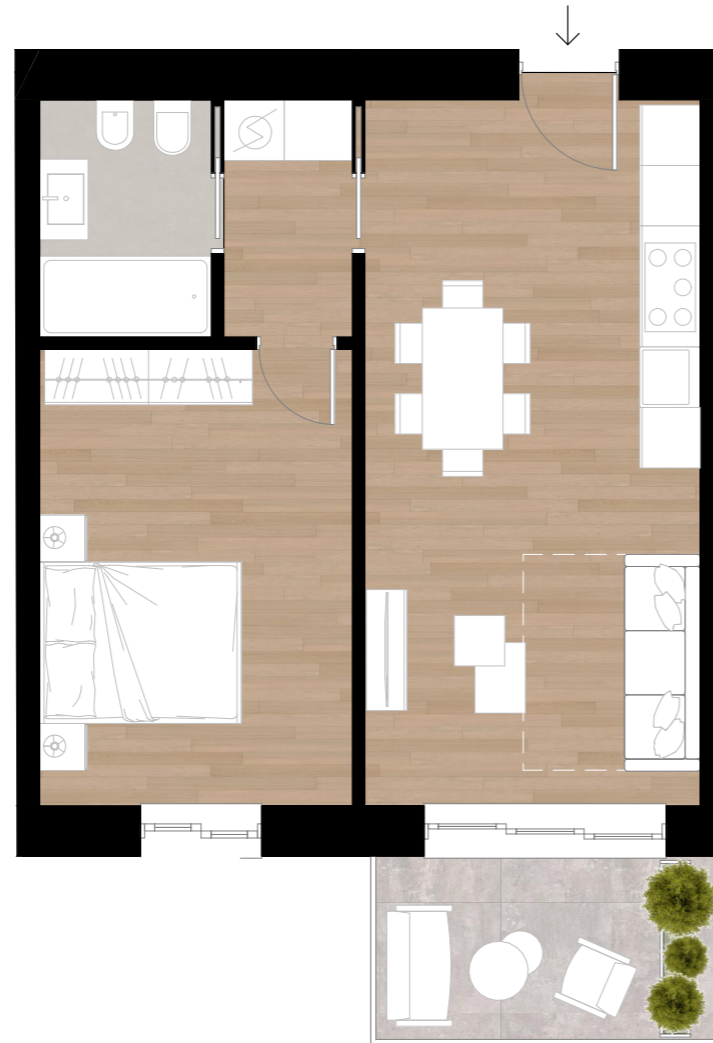

MERLATA UPTOWN

MILANO SMART DISTRICT

INTERNO: N.9.3

PIANO	:	NONO
INTERNO SCALA	:	NORD
TIPOLOGIA	:	BILOCALE
CAMERE	:	1
BAGNI	:	1
SUP. LORDA	:	53m ²
SUP. BALCONI	:	6m ²
SUP. COMMERCIALE	:	59m ²