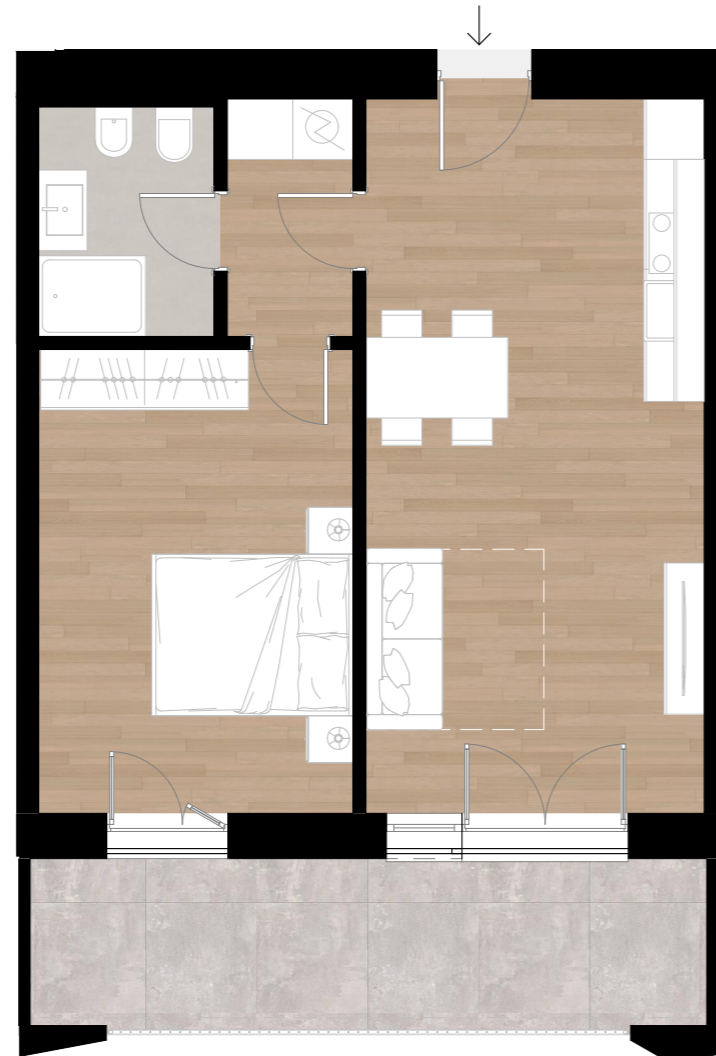

MERLATA UPTOWN

MILANO SMART DISTRICT

INTERNO: S.8.5

PIANO	:	OTTAVO
INTERNO SCALA	:	SUD
TIPOLOGIA	:	BILOCALE
CAMERE	:	1
BAGNI	:	1
SUP. LORDA	:	53m ²
SUP. BALCONI	:	11m ²
SUP. COMMERCIALE	:	62m ²