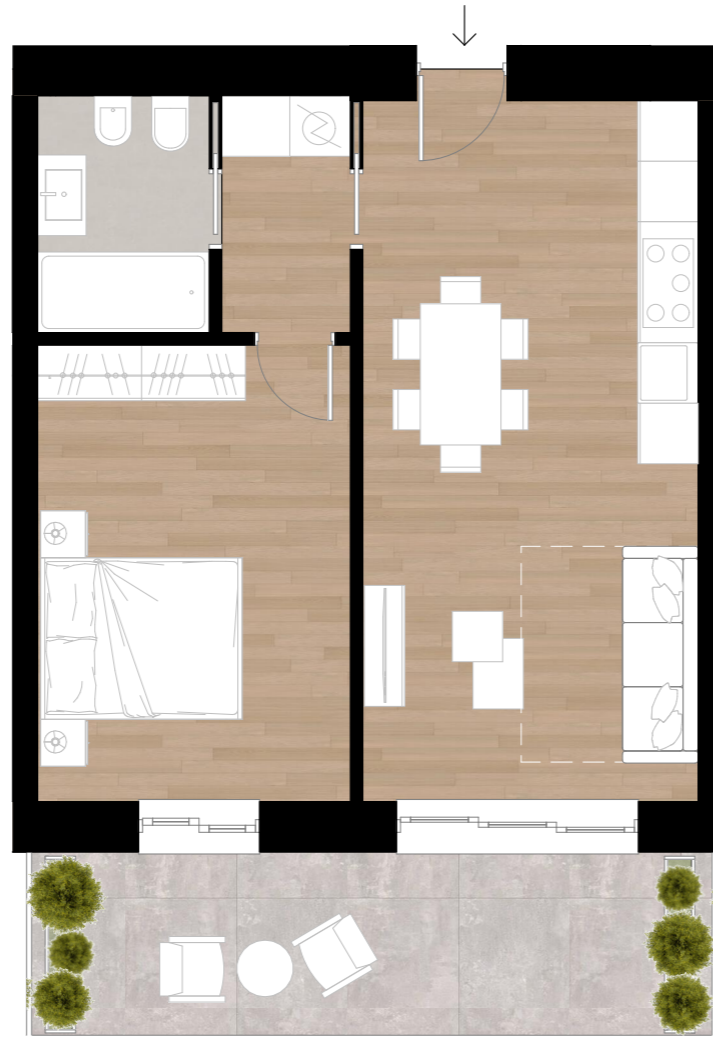

MERLATA UPTOWN

MILANO SMART DISTRICT

INTERNO: S.9.6

PIANO	:	NONO
INTERNO SCALA	:	SUD
TIPOLOGIA	:	BILOCALE
CAMERE	:	1
BAGNI	:	1
SUP. LORDA	:	53m ²
SUP. BALCONI	:	11m ²
SUP. COMMERCIALE	:	62m ²